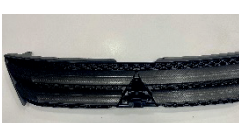

مكملة عتب جانبي

إضافة شكل مميز للسيارة
الموديل: إكليبس كروس

MZ576677EX

السعر: **EGP 3,795**

مكملة إكصدام خلفى جانبي

إضافة شكل مميز للسيارة
الموديل: إكليبس كروس

MZ576676EX

السعر: **EGP 2,510**

كفر مرايا اسود

إضافة شكل جمالي ومختلف للسيارة
الموديل: إكليبس كروس

MZ576830EX

السعر: **EGP 7,785**

طقم كفر مرايا نيكل

مطلى من النيكل كروم
الموديل: إكليبس كروس

MZ576689EX

السعر: **EGP 1,735**

عتب داخلي للأبواب

إضافة شكل جمالي للسيارة
ومضىء لكلمة ميتسوبيشي
الموديل: إكليبس كروس

MZ590877EX

السعر: **EGP 6,555**

كلمة إكليبس كروس على الكبود (نيكل)

إضافة شكل مميز للسيارة
الموديل: إكليبس كروس

MZ576838EX

السعر: **EGP 1,645**

طقم أوكر نيكل

مطلى من النيكل كروم
الموديل: إكليبس كروس

MZ576690EX

السعر: **EGP 1,525**

طقم دواسات

حماية لوضعية القدم من الإنزلاق
عند القيادة
الموديل: إكليبس كروس

MZ360575EX

السعر: **EGP 2,965**

جنط عجل اسبور مقاس ١٨

التمتع بمتانة وجودة التصنيع والتميز
الموديل: إكليبس كروس

42500789

السعر: **EGP 9,690**

مكملة إكصدام أمامي جانبي

إضافة شكل مميز للسيارة
الموديل: إكليبس كروس

MZ576674EX

السعر: **EGP 2,270**

كلمة تربو

مطلية من النيكل كروم
الموديل: إكليبس كروس

NSTBG5004

السعر: **EGP 565**

كلمة إكسباندر على الكبود (اسود)

إضافة شكل مميز للسيارة
الموديل: إكسباندر

MZ336047

السعر: **EGP 1,410**

كساحة إكصدام أمامي

إضافة شكل جمالي ومختلف للسيارة
الموديل: إكليبس كروس

MZ576827EX

السعر: **EGP 1,965**

كلمة إكليبس كروس على الكبود (اسود)

إضافة شكل مميز للسيارة
الموديل: إكليبس كروس

MZ576839EX

السعر: **EGP 1,645**

كلمة إكسباندر على الكبود (نيكل)

إضافة شكل مميز للسيارة
الموديل: إكسباندر

MZ336029

السعر: **EGP 1,410**

طقم كفر إسود ميتالك لزراير الزجاج

إضافة شكل مميز للأبواب
الموديل: إكليبس كروس

MZ360571EX

السعر: **EGP 1,910**

إسبويلر

تثبيت السيارة على السرعات العالية
الموديل: إكليبس كروس

MZ576684EX

السعر: **EGP 6,795**

طقم دواسات

حمايه لوضعية القدم من
الإنزلاق عند القيادة
الموديل: إكسباندر

MZ336071

السعر: **EGP 2,965**

كساحة إكصدام أمامي